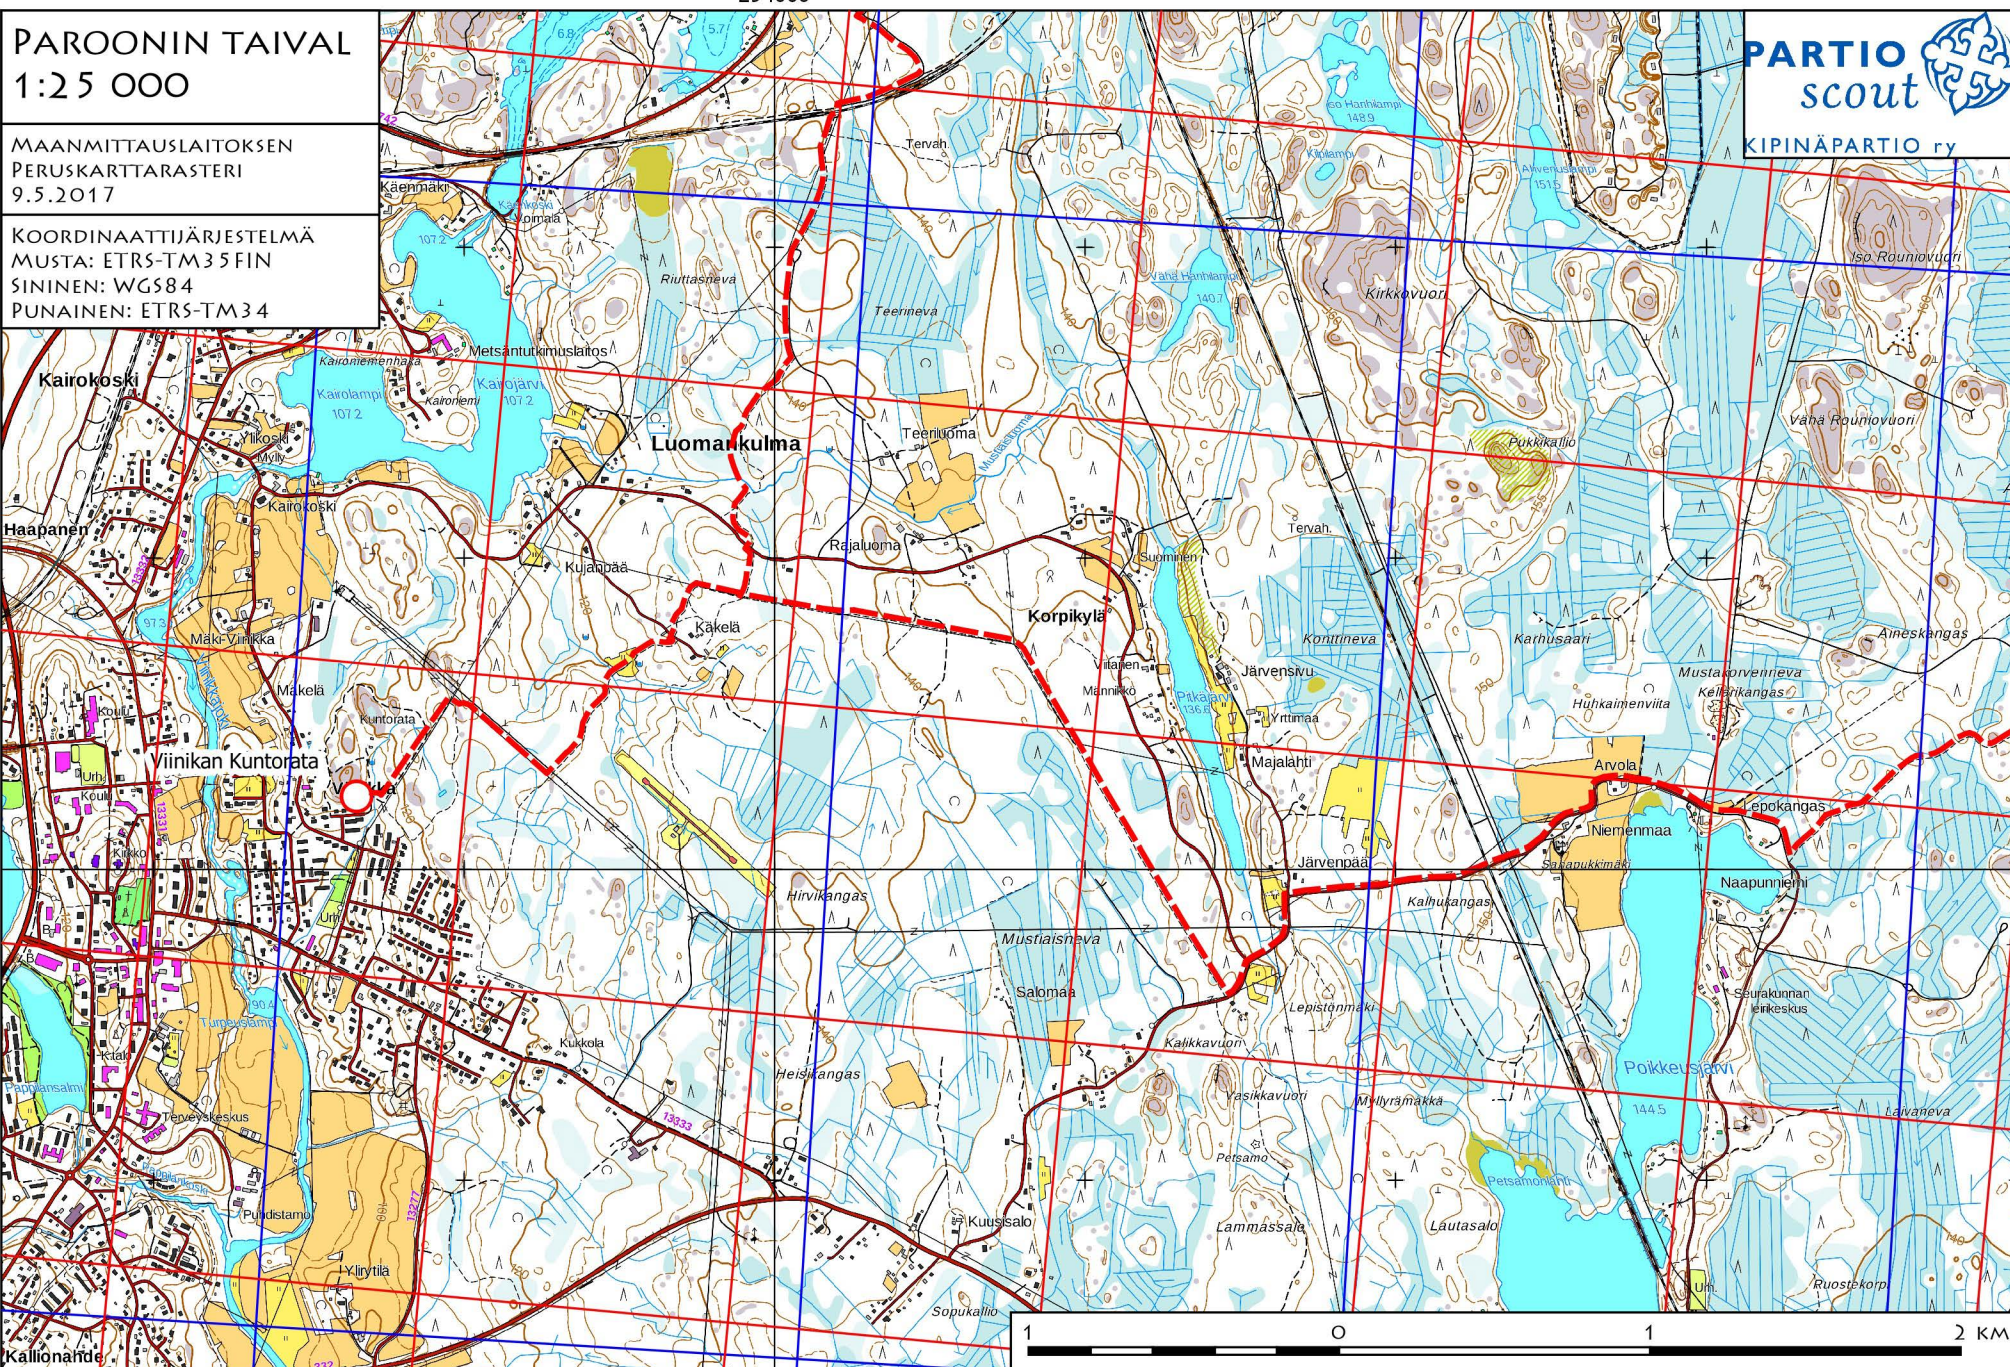

23°6'

23°8'

294000

PAROONIN TAIVAL 1:25 000

MAANMITTAUSLAITOKSEN
PERUSKARTTARASTERI
9.5.2017

KOORDINAATTIJÄRJESTELMÄ
MUSTA: ETRS-TM35FIN
SININEN: WGS84
PUNAINEN: ETRS-TM34

62°2'

6879000

606000

607000

608000

609000

610000

611000

612000

23°2'