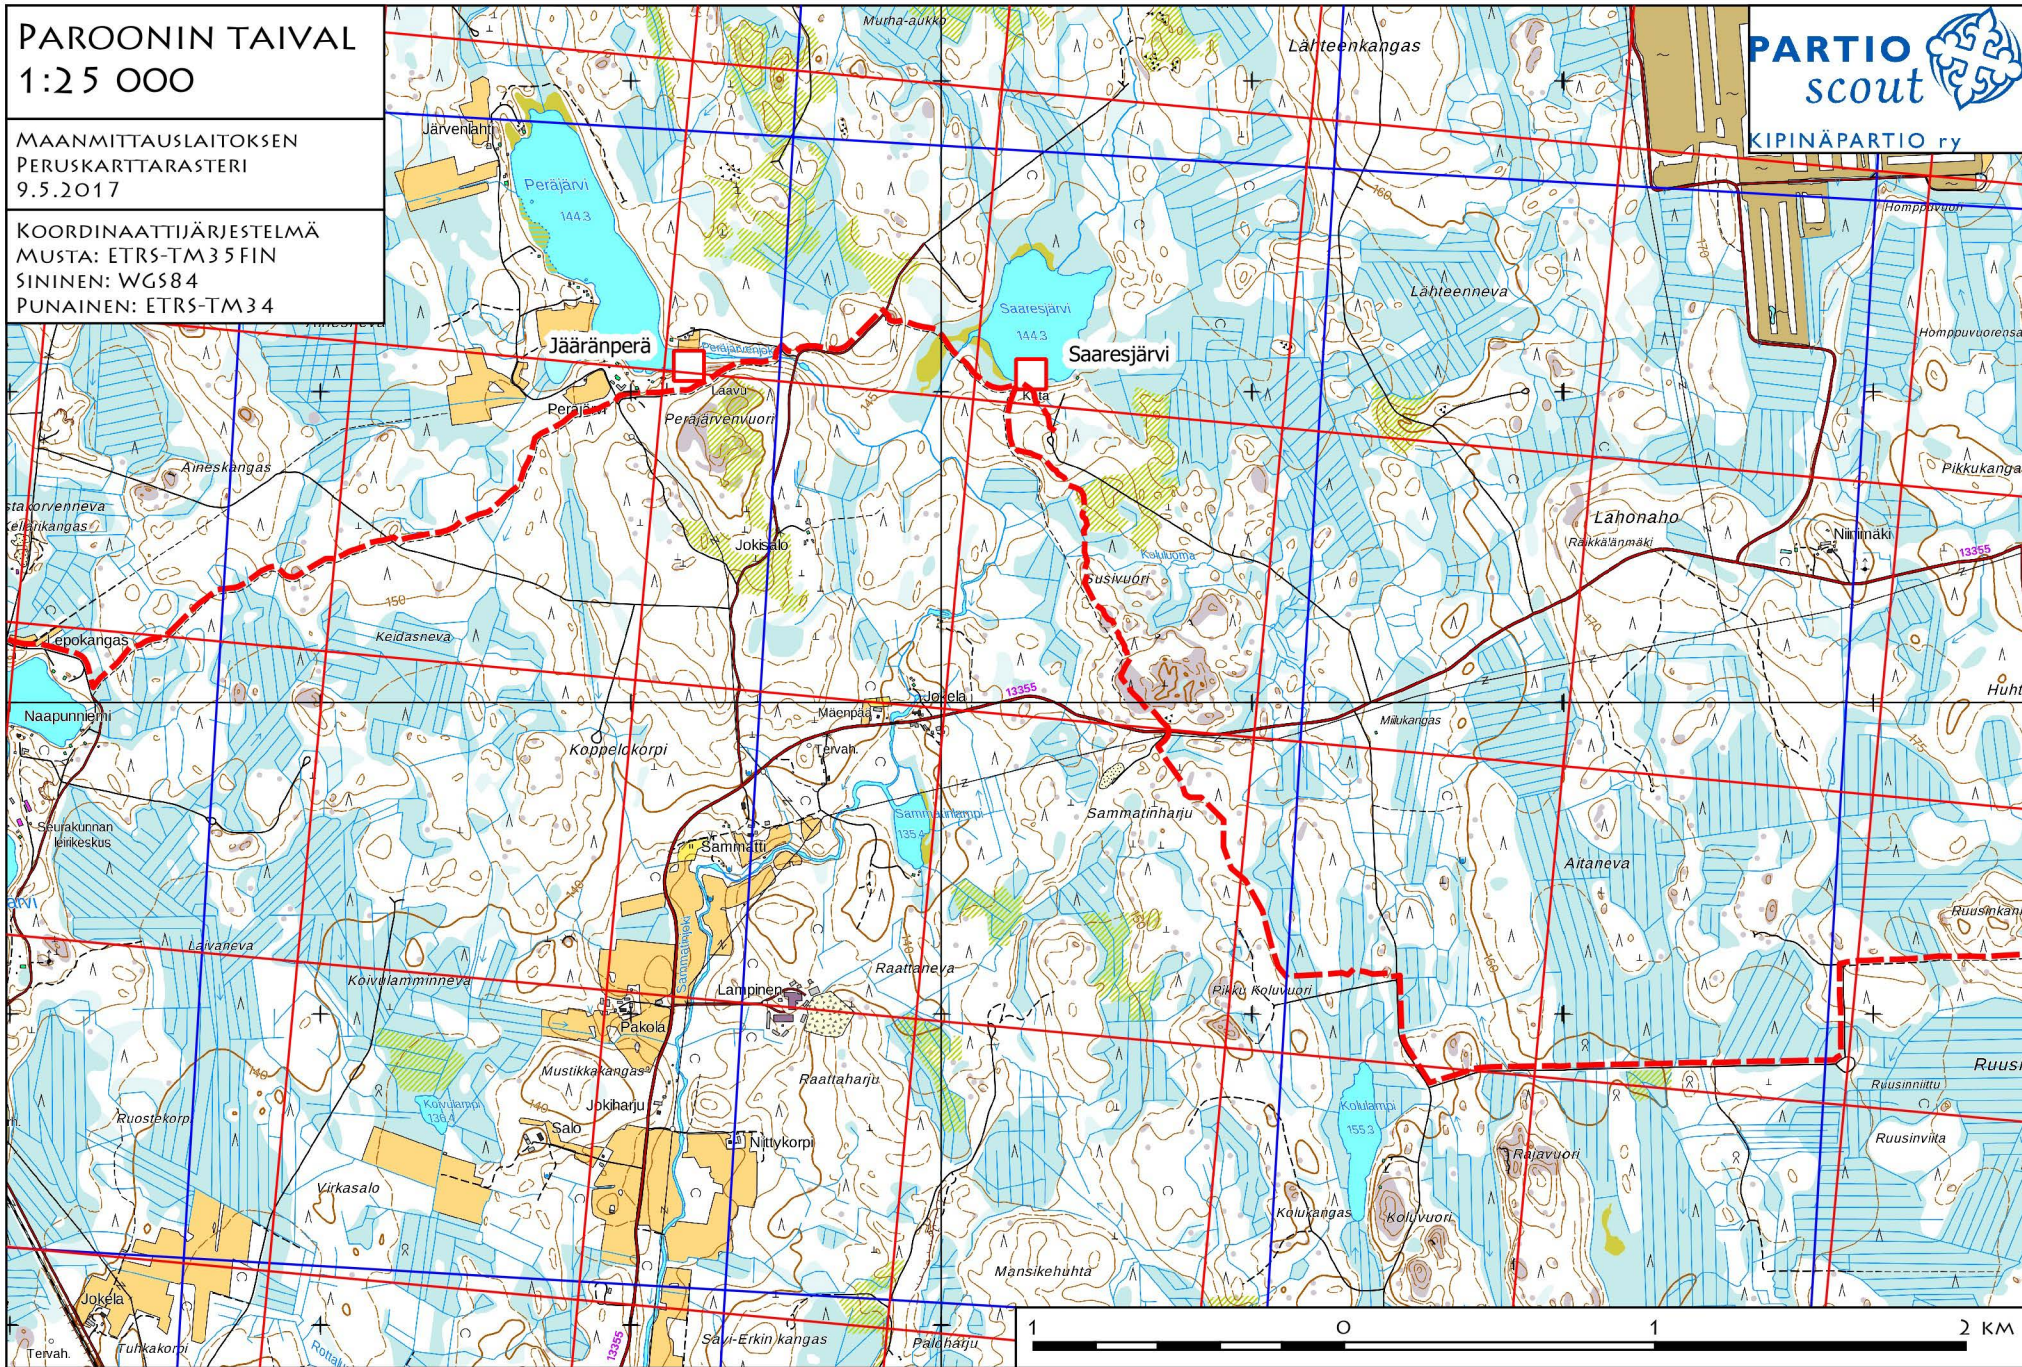

23°4'

23°6'

23°8'

294000

6882000

6877000

611000 23°8' 612000 23°10' 613000 23°10' 614000 23°12' 615000 23°12' 616000 23°14' 617000

PAROONIN TAIVAL 1:25 000

MAANMITTAUSLAITOKSEN
PERUSKARTTARASTERI
9.5.2017

KOORDINAATTIJÄRJESTELMÄ
MUSTA: ETRS-TM35FIN
SININEN: WGS84
PUNAINEN: ETRS-TM34

62°2'
6879000
6878000
6877000
6876000

62°2'
6880000
6879000
6882000
6878000
6877000
6876000

23°8' 612000 23°10' 613000 23°10' 614000 23°12' 615000 23°12' 616000 23°14' 617000

617000 618000 619000 620000 621000 622000 623000

23°16' 23°18' 23°20'

306000

PAROONIN TAIVAL 1:25 000

MAANMITTAUSLAITOKSEN
PERUSKARTTARASTERI
9.5.2017

620000

23°18'

621000

622000

23°20'

623000

23°22'

306000